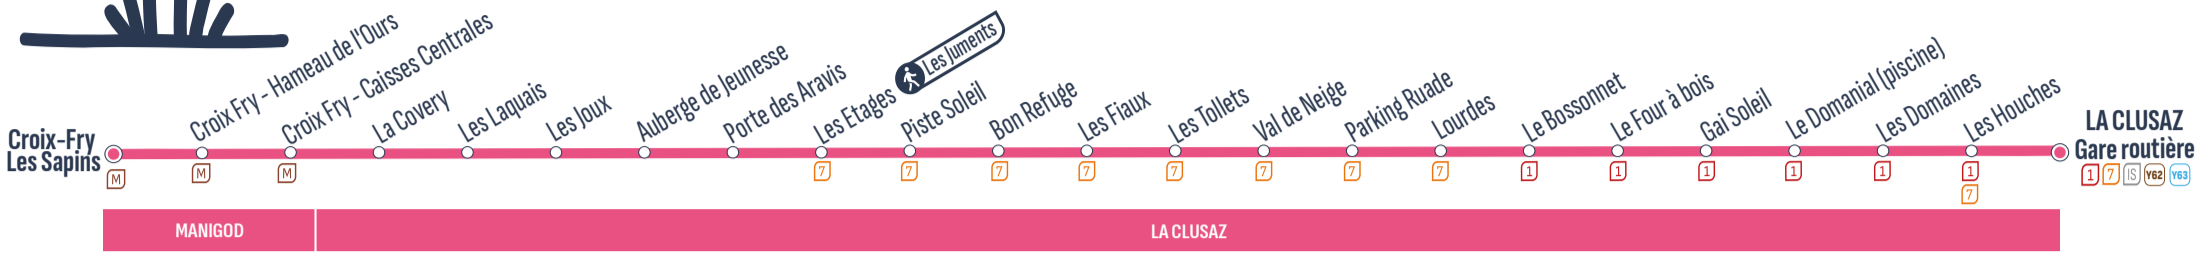

Merci de prévenir le conducteur pour assurer la correspondance

Préparez votre trajet
avec Google Maps

Suivez votre bus
sur l'application Pysae

Toutes les informations ici

CROIX FRY

→ LA CLUSAZ - GARE ROUTIÈRE

HORAIRES
du 20 juin au
5 septembre
2026

1 7 M IS Y62 Y63
Correspondances / Connections

Merci de prévenir le conducteur pour assurer la correspondance

			Correspondance à l'arrêt «Croix-Fry - Hameau de l'Ours				
M	MANIGOD	Merdassier					
M	MANIGOD	Croix Fry - Les Sapins	09:05	11:40	14:00	15:55	17:55
M	MANIGOD	Croix Fry - Hameau de l'Ours	09:06	11:41	14:01	15:56	17:56
M	MANIGOD	Croix Fry - Caisses Centrales	09:06	11:41	14:01	15:56	17:56
	LA CLUSAZ	La Covery	09:09	11:44	14:04	15:59	17:59
	LA CLUSAZ	Les Laquais	09:10	11:45	14:05	16:00	18:00
	LA CLUSAZ	Les Joux	09:11	11:46	14:06	16:01	18:01
	LA CLUSAZ	Auberge de Jeunesse	09:12	11:47	14:07	16:02	18:02
	LA CLUSAZ	Porte des Aravis	09:12	11:47	14:07	16:02	18:02
7	LA CLUSAZ	Les Etages	09:14	11:49	14:09	16:04	18:04
7	LA CLUSAZ	Piste Soleil	09:14	11:49	14:09	16:04	18:04
7	LA CLUSAZ	Bon Refuge	09:15	11:50	14:10	16:05	18:05
7	LA CLUSAZ	Les Fiaux	09:16	11:51	14:11	16:06	18:06
7	LA CLUSAZ	Les Tollets	09:16	11:51	14:11	16:06	18:06
7	LA CLUSAZ	Val de Neige	09:17	11:52	14:12	16:07	18:07
7	LA CLUSAZ	Parking Ruade	09:18	11:53	14:13	16:08	18:08
7	LA CLUSAZ	Lourdes	09:19	11:54	14:14	16:09	18:09
1	LA CLUSAZ	Le Bossonnet	09:19	11:54	14:14	16:09	18:09
1	LA CLUSAZ	Le Four à bois	09:19	11:54	14:14	16:09	18:09
1	LA CLUSAZ	Gai Soleil	09:20	11:55	14:15	16:10	18:10
1	LA CLUSAZ	Le Domanial (piscine)	09:20	11:55	14:15	16:10	18:10
1	LA CLUSAZ	Les Domaines	09:21	11:56	14:16	16:11	18:11
1 7	LA CLUSAZ	Les Houches	09:21	11:56	14:16	16:11	18:11
1 7 IS Y62 Y63	LA CLUSAZ	Gare routière	09:24	11:59	14:19	16:14	18:14