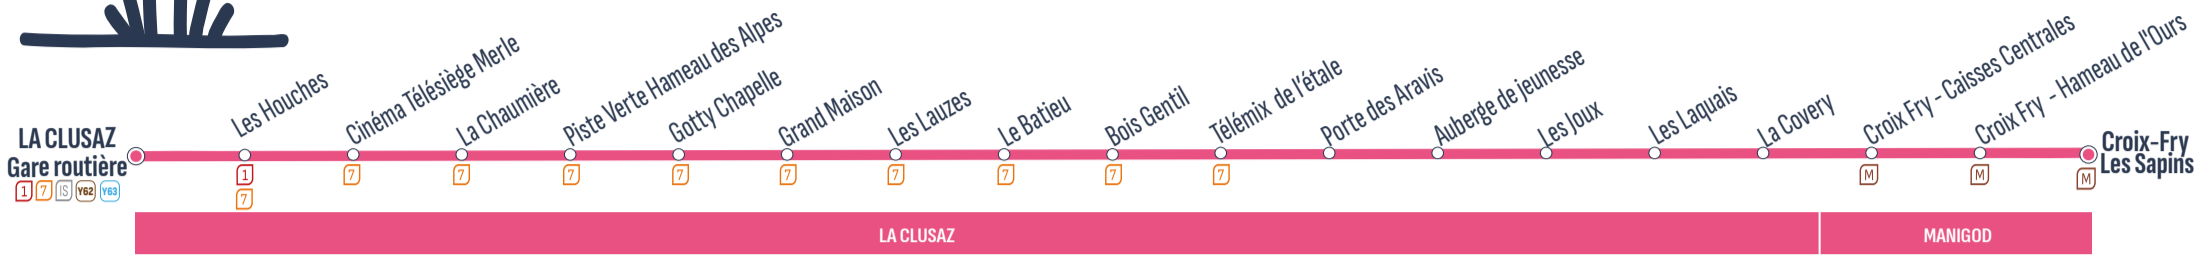

LA CLUSAZ - GARE ROUTIÈRE → CROIX FRY

HORAIRES
du 20 juin au
5 septembre
2026

1 7 M IS Y62 Y63
Correspondances / Connexions

1 7 IS Y62 Y63	LA CLUSAZ	Gare routière	08:30	11:05	13:20	15:20	17:25
1 7	LA CLUSAZ	Les Houches	08:33	11:08	13:23	15:23	17:28
7	LA CLUSAZ	Cinéma - Télésiège Merle	08:35	11:10	13:25	15:25	17:30
7	LA CLUSAZ	La Chaumière	08:36	11:11	13:26	15:26	17:31
7	LA CLUSAZ	Piste Verte - Hameau des Alpes	08:37	11:12	13:27	15:27	17:32
7	LA CLUSAZ	Gotty Chapelle	08:38	11:13	13:28	15:28	17:33
7	LA CLUSAZ	Grand maison	08:38	11:13	13:28	15:28	17:33
7	LA CLUSAZ	Les Lauzes	08:38	11:13	13:28	15:28	17:33
7	LA CLUSAZ	Le Batieu	08:39	11:14	13:29	15:29	17:34
7	LA CLUSAZ	Bois Gentil	08:39	11:14	13:29	15:29	17:34
7	LA CLUSAZ	Télémix de l'étale	08:40	11:15	13:30	15:30	17:35
	LA CLUSAZ	Porte des Aravis	08:42	11:17	13:32	15:32	17:37
	LA CLUSAZ	Auberge de Jeunesse	08:42	11:17	13:32	15:32	17:37
	LA CLUSAZ	Les Joux	08:43	11:18	13:33	15:33	17:38
	LA CLUSAZ	Les Laquais	08:44	11:19	13:34	15:34	17:39
	LA CLUSAZ	La Covery	08:45	11:20	13:35	15:35	17:40
M	MANIGOD	Croix Fry - Caisses Centrales	08:47	11:22	13:37	15:37	17:42
M	MANIGOD	Croix Fry - Hameau de l'Ours	08:48	11:23	13:38	15:38	17:43
M	MANIGOD	Croix Fry - Les Sapins	08:50	11:25	13:40	15:40	17:45
M	MANIGOD	Merdassier	Correspondance à l'arrêt «Croix-Fry - Hameau de l'Ours				

Merci de prévenir le conducteur pour assurer la correspondance

Préparez votre trajet
avec Google Maps

Suivez votre bus
sur l'application Pysae

Toutes les informations ici

CROIX FRY

→ LA CLUSAZ - GARE ROUTIÈRE