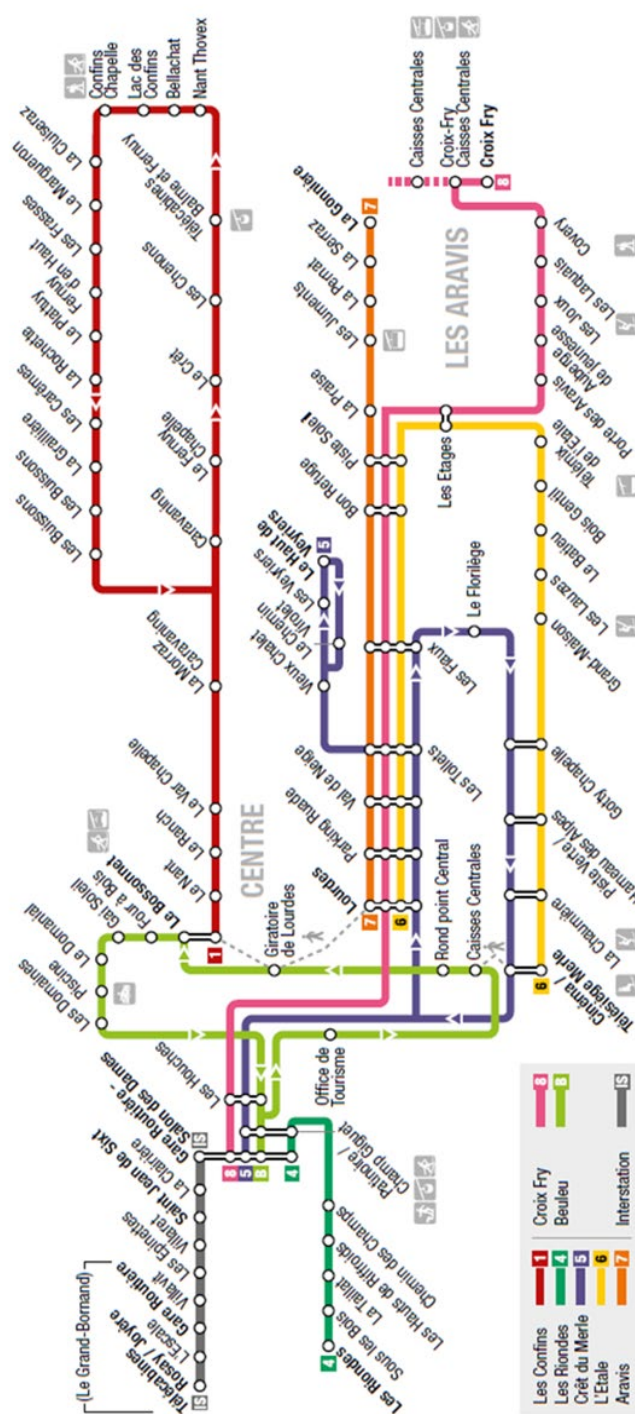

Guide horaires SKIBUS La Clusaz Interstations

Valable du dimanche 7 mars au samedi 13 mars 2021

Pour suivre votre bus en temps réel, scannez ce Flash Code
To follow your bus in real time, scan this Flash Code