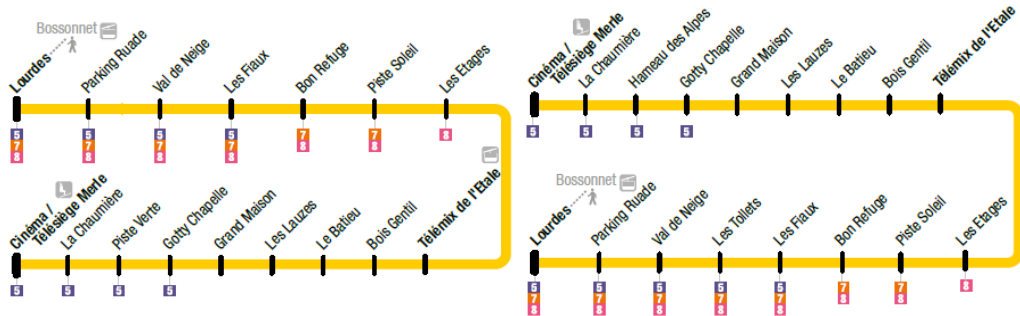

**LIGNE 4 Gare routière - Salon des Dames <--> Les Riondes**

Gare Routière - Salon des Dames	Patinoire / Champ Gigue	Haut des Riffroids	Les Riondes (demi-tour)	Haut des Riffroids	Patinoire / Champ Gigue	Gare Routière - Salon des Dames
09:50	09:53	09:55	09:58	10:00	10:02	10:06
11:50	11:53	11:55	11:58	12:00	12:02	12:06
13:50	13:53	13:55	13:58	14:00	14:02	14:06
17:00	17:03	17:05	17:08	17:10	17:12	17:16

**LIGNE 5 Gare routière - Salon des Dames <--> Veyriers**

Gare Routière - Salon des Dames	Lourdes	Les Tolléts	Les Veyriers	Le Haut des Veyriers (demi-tour)	Chemin du Virolet	Les Tolléts	Gotty Chapelle	Cinéma / Télésiège Merle	Patinoire / Champ Gigue	Gare Routière - Salon des Dames
08:20	08:23	08:25	08:28	08:31	08:33	08:35	08:37	08:40	08:43	08:47
09:20	09:23	09:25	09:28	09:31	09:33	09:35	09:37	09:40	09:43	09:47
10:20	10:23	10:25	10:28	10:31	10:33	10:35	10:37	10:40	10:43	10:47
12:20	12:23	12:25	12:28	12:31	12:33	12:35	12:37	12:40	12:43	12:47
<b>un bus toutes les 60 minutes</b>										
15:20	15:23	15:25	15:28	15:31	15:33	15:35	15:37	15:40	15:43	15:47
17:20	17:23	17:25	17:28	17:31	17:33	17:35	17:37	17:40	17:43	17:47

**LIGNE 8 Gare routière Salon des Dames <--> Croix Fry**

Gare Routière - Salon des Dames	Lourdes	Les Fiaux	Porte des Aravis	Croix-Fry Caisses Centrales	Croix-Fry (demi-tour)	Croix-Fry Caisses Centrales	Porte des Aravis	Les Tolléts	Lourdes	Gare Routière - Salon des Dames
08:10	08:15	08:18	08:22	08:33	08:37	08:40	08:47	08:53	08:55	09:00
<b>un bus toutes les 60 minutes</b>										
12:10	12:15	12:18	12:22	12:33	12:37	12:40	12:47	12:53	12:55	13:00
13:40	13:45	13:48	13:52	14:03	14:07	14:10	14:17	14:23	14:25	14:30
14:40	14:45	14:48	14:52	15:03	15:07	15:10	15:17	15:23	15:25	15:30
16:10	16:15	16:18	16:22	16:33	16:37	16:40	16:47	16:53	16:55	17:00
17:10	17:15	17:18	17:22	17:33	17:37	17:40	17:47	17:53	17:55	18:00