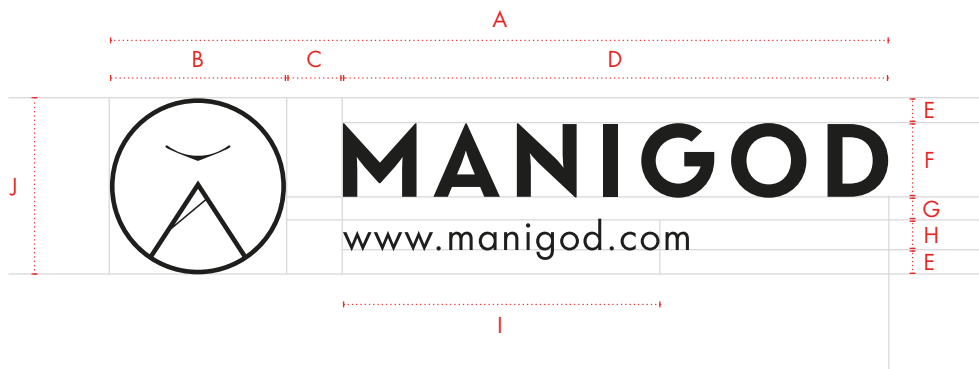

## GUIDELINES LOGOTYPE

---

### Déclinaisons couleurs

Le Logo se décline en 3 teintes **UNIQUEMENT** : NOIR - BLEU - BLANC

Plus généralement le logo sera toujours utilisé :

- en BLANC sur fonds de couleurs ou foncés.
- en NOIR ou BLEU sur fonds blancs ou de couleurs claires.

## GUIDELINES LOGOTYPE

### Déclinaison horizontale

Si la situation l'exige le Logo peut s'utiliser à l'horizontale de la façon suivante :